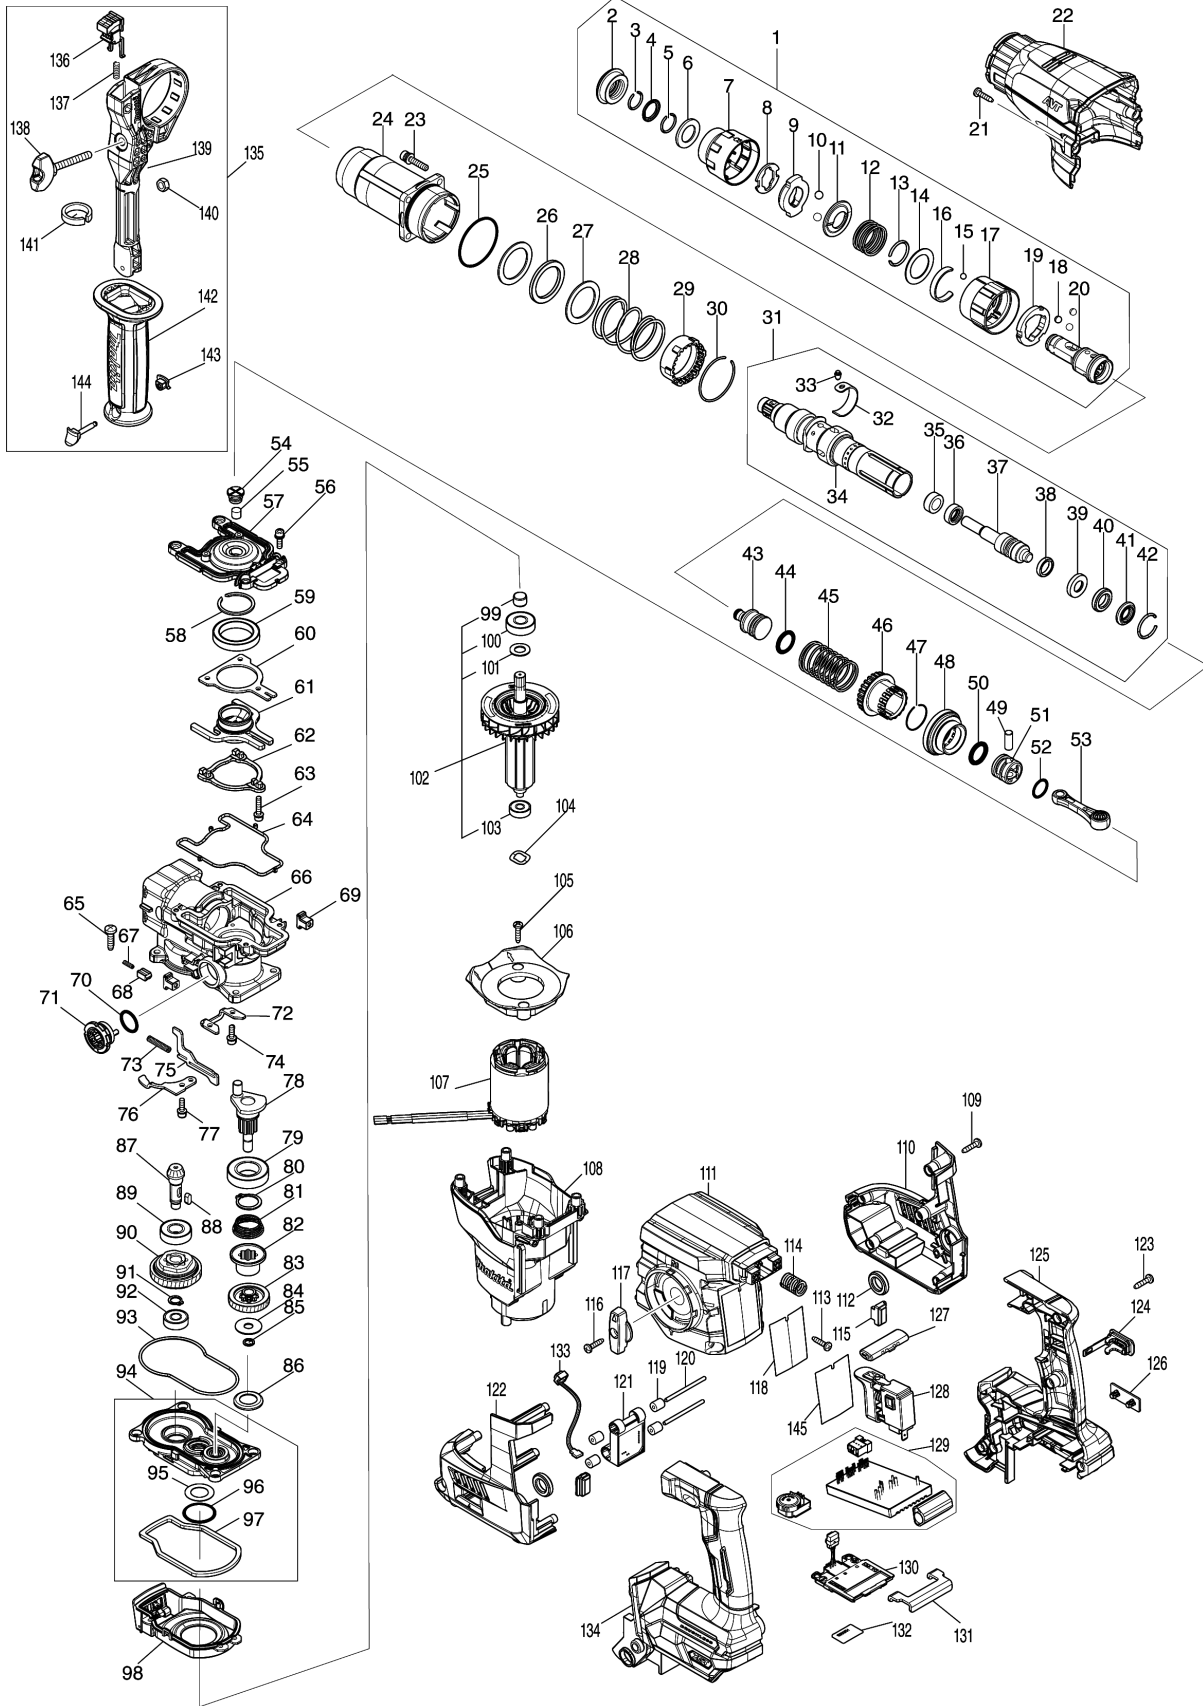

Model No.HR009G 30MM CRDLS COMBINATION HAMMER

Model No.HR009G 30MM CRDLS COMBINATION HAMMER

Položaj	Številka dela	Opis	Sprememba	Količina	New/Old	Opcijsko 1	Opcijsko 2	Opomba
001	127219-7	TOOL HOLDER ASSEMBLY		1				
D10		INC. 2-20						
002	422570-3	CAP 35		1				
003	233989-9	Vzmetna podložka 14		1				
004	346221-3	Ploska kovinska podložka 16		1				
005	233992-0	Vzmetna podložka 15		1				
006	253467-3	WASHER 17		1				
007	459162-5	CHUCK COVER		1				
008	347687-0	PLATE		1				
009	310926-1	STOPPER		1				
010	216022-2	Kovinska kroglica 7.0		2				
011	347745-2	GUIDE WASHER		1				
012	232554-1	COMPRESSION SPRING 26		1				
013	233924-7	Vzmetna podložka 21		1				
014	253468-1	FLAT WASHER 24		1				
015	216018-3	Kovinska kroglica 5.0		1				
016	232555-9	LEAF SPRING		1				
017	459159-4	CHANGE COVER A		1				
018	216013-3	Kovinska kroglica 6		3				
019	347496-7	CHANGE RING A		1				
020	327264-4	TOOL HOLDER		1				
021	266326-2	Pločevinasti vijak 4x18 UB1103		2				
022	459167-5	BARREL COVER		1				
023	266793-1	HEX. S.H.B. M5X25 WITH WR		4				
024	140J35-0	BARREL COMPLETE		1				
C10	213636-8	Tesnilo za olje 25		1				
025	213620-3	O Tesnilo 46		1				
026	422493-5	RUBBER RING 31		1				
027	267354-0	Ploska kovinska podložka 31 HR2810		2				
028	232496-9	COMPRESSION SPRING 37		1				
029	419986-1	Blokirni obroč		1				
030	233952-2	Vzmetna podložka 41 HR2810		1				
031	136305-3	TOOL HOLDER ASS'Y		1				
D10		INC. 32-42						
032	347501-0	LEAF SPRING		1				
033	256598-7	SHOULDER PIN 4		1				
034	327272-5	TOOL HOLDER GUIDE		1				
035	327515-5	SLEEVE 11		1				
036	327516-3	RING 11		1				
037	140S90-6	IMPACT BOLT B COMPLETE		1				